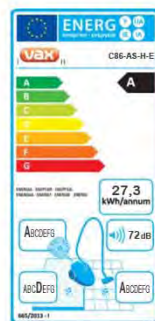

C86-AS-H-E

A

Air

Silence PARQUETT

ODKURZACZ BEZWORKOWY Z TECHNOLOGIĄ MULTICYKLON

Wyjątkowo cichy odkurzacz bezworkowy z technologią MULTICYKLON. Piękny i nowoczesny design. Najwyższa jakość materiałów użytych do produkcji. Najnowocześniejsze rozwiązania technologiczne zastosowane przez brytyjskich inżynierów VAX. Dzięki technologii MULTICYKLON, testowany zgodnie z normą IEC 60312 - odkurzacz nie traci siły ssania, pomimo zapełniania się pojemnika na kurz! Co więcej, zachowując dbałość o filtry wysoka i stała siła ssania pozostaje niezmienna przez wszystkie lata użytkowania! Dzięki nowoczesnej konstrukcji i silnikowi o mocy tylko 800 W (!) odkurzacz spełnia wysokie wymagania energochłonności klasy A. Gumowane kółka chronią podłogę przed zarysowaniem. Niski poziom hałasu (72 dB) należy do najniższych w klasie odkurzaczy MULTICYKLON. Pojemnik na kurz (2,3 l) pozwala na odkurzenie całego domu bez potrzeby przerywania pracy na opróżnienie zbiornika. Zastosowany z myślą o osobach z alergią oddechową antybakteryjny filtr HEPA Media skutecznie oczyszcza powietrze wyrzucane z odkurzacza. Powietrze wyrzucane jest czystsze niż zasysane!

DANE TECHNICZNE

Zasilanie	220-240V/50Hz
Pobór mocy	800 W
Zasięg pracy / długość kabla zasilającego	7,5 / 6,0 m
Ciężar samego odkurzacza / brutto	5,5 kg / 9,5 kg

FILTRY

Workowy / Bezworkowy	- / TAK
Filtr wylotowy HEPA Media	TAK
Filtr przedsilnikowy: podwójny, do wielokrotnego mycia w wodzie	TAK
Pojemność zbiornika na kurz	ok. 2,3 l

WYPOSAŻENIE

Rury teleskopowe, łączone na „klik”, inox szcztokowany	TAK
Ssawka uniwersalna (podłoga/dywan)	TAK
Ssawka z włosiem (do parkietów) / do podłóg twardych	TAK / TAK
Ssawka „2 w 1” (do mebli+do tapicerki)/ssawka szczelinowa	TAK / TAK

UŻYTKOWANIE